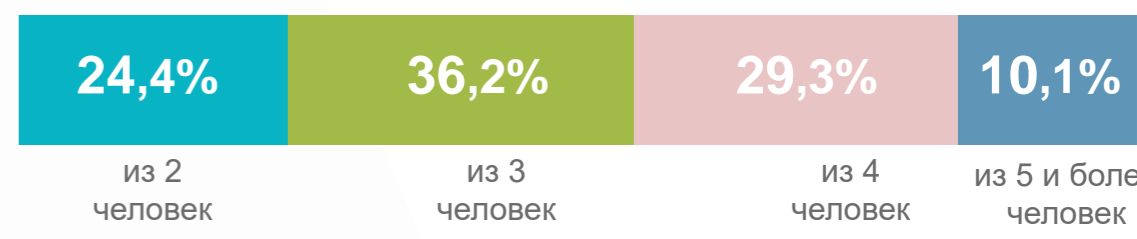

Распределение детей в возрасте до 18 лет по муниципальным образованиям¹⁾, тыс. человек

Семейные ячейки, входящие в состав частных домохозяйств²⁾

Оценка численности детей по полу, возрасту, местности проживания на начало 2022 года¹⁾, тыс. человек

Семейные ячейки, имеющие детей моложе 18 лет²⁾

Все семейные ячейки, имеющие детей моложе 18 лет по числу человек²⁾

Дети моложе 18 лет, проживающие в семейных ячейках²⁾

¹⁾ Данные на начало 2022 года приведены с учетом итогов Всероссийской переписи населения 2020 года.
²⁾ По данным Всероссийской переписи населения 2020 года.