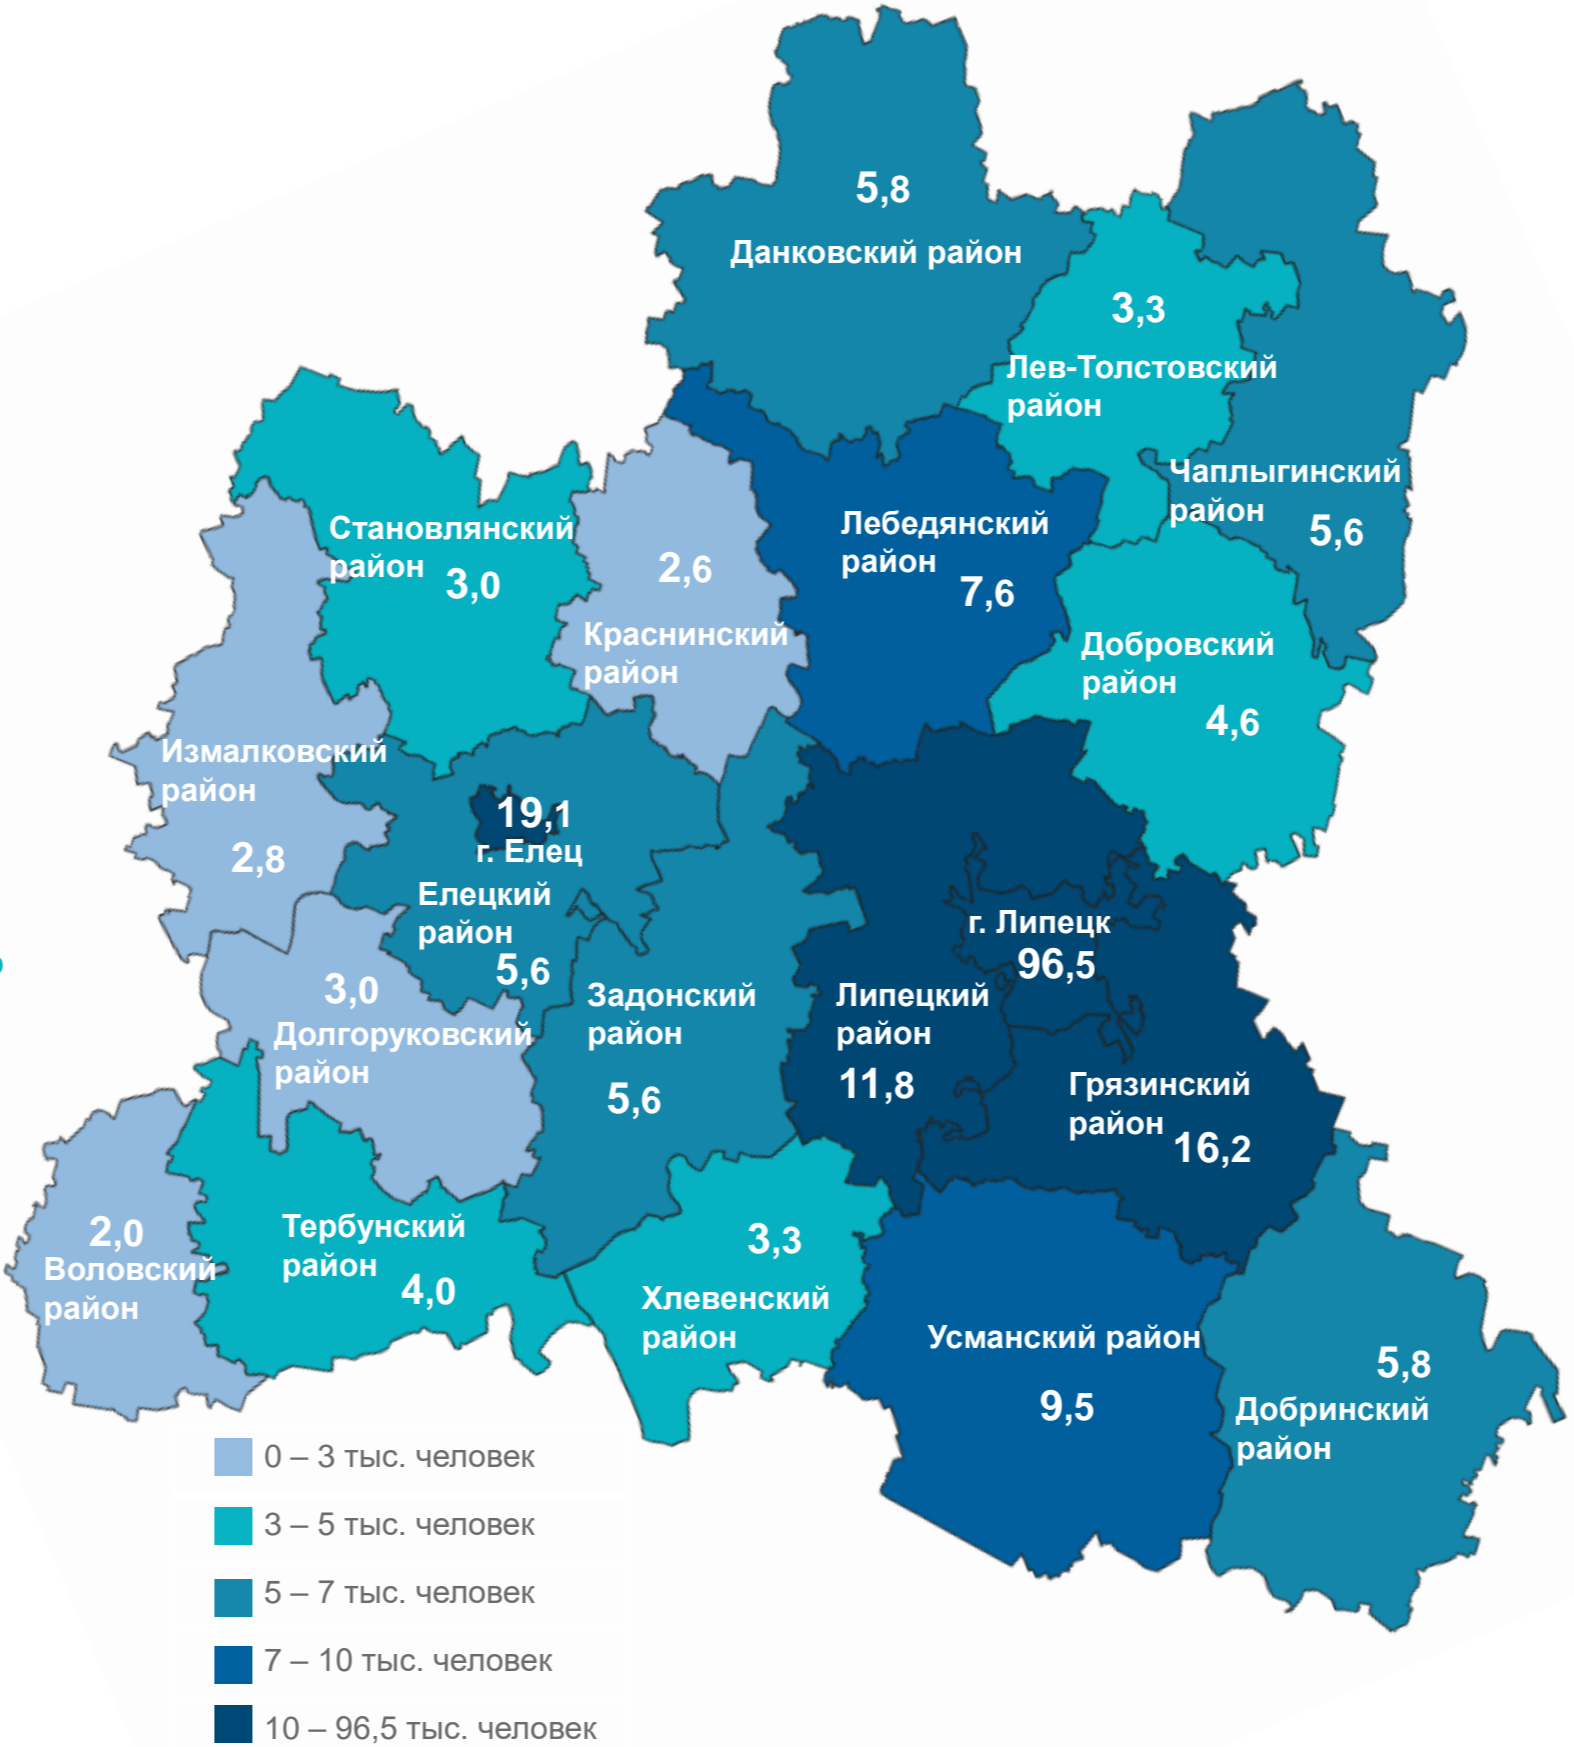

О «детском населении» КО ДНЮ ЗАЩИТЫ ДЕТЕЙ

1 июня

Памятные даты и праздники

О «ДЕТСКОМ НАСЕЛЕНИИ» КО ДНЮ ЗАЩИТЫ ДЕТЕЙ

ДАННЫЕ ПРИВЕДЕНЫ ПО ЛИПЕЦКОЙ ОБЛАСТИ

Численность детей моложе 18 лет на начало года, тыс. человек¹⁾

Распределение детей в возрасте до 18 лет по муниципальным образованиям¹⁾, тыс. человек

Семейные ячейки, входящие в состав частных домохозяйств²⁾

Оценка численности детей по полу, возрасту, местности проживания на начало 2022 года¹⁾, тыс. человек

Семейные ячейки, имеющие детей моложе 18 лет²⁾

Все семейные ячейки, имеющие детей моложе 18 лет по числу человек²⁾

Дети моложе 18 лет, проживающие в семейных ячейках²⁾

¹⁾ Данные на начало 2022 года приведены с учетом итогов Всероссийской переписи населения 2020 года.
²⁾ По данным Всероссийской переписи населения 2020 года.