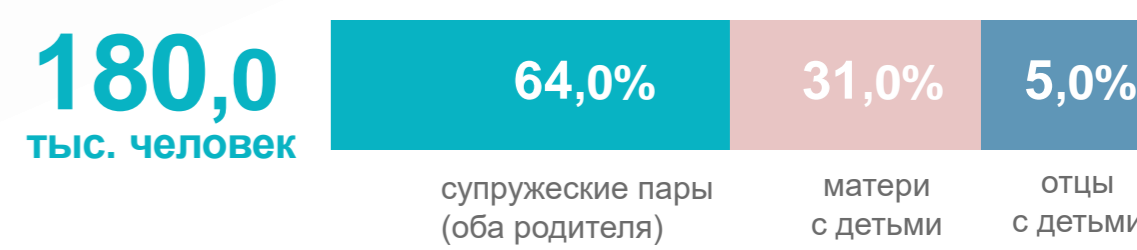

Распределение детей в возрасте до 18 лет по муниципальным образованиям¹⁾, тыс. человек

Семейные ячейки, входящие в состав частных домохозяйств²⁾

Оценка численности детей по полу, возрасту, местности проживания на начало 2022 года¹⁾, тыс. человек

Семейные ячейки, имеющие детей моложе 18 лет²⁾

Все семейные ячейки, имеющие детей моложе 18 лет по числу человек²⁾

Дети моложе 18 лет, проживающие в семейных ячейках²⁾

¹⁾ Данные на начало 2022 года приведены с учетом итогов Всероссийской переписи населения 2020 года.
²⁾ По данным Всероссийской переписи населения 2020 года.