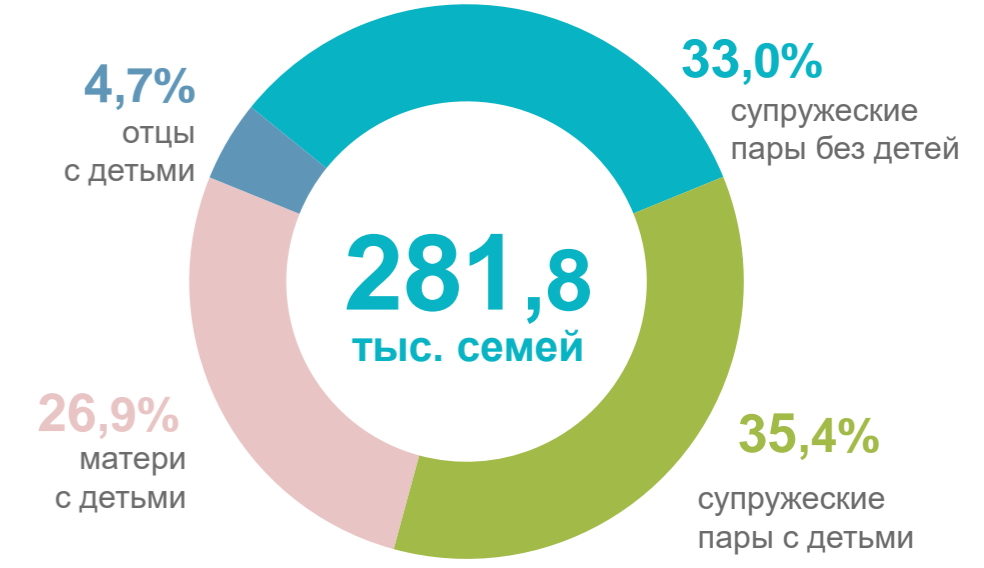

О «детском населении» КО ДНЮ ЗАЩИТЫ ДЕТЕЙ

1 июня

Памятные даты и праздники

О «ДЕТСКОМ НАСЕЛЕНИИ» КО ДНЮ ЗАЩИТЫ ДЕТЕЙ

ДАННЫЕ ПРИВЕДЕНЫ ПО ЛИПЕЦКОЙ ОБЛАСТИ

Численность детей моложе 18 лет на начало года, тыс. человек¹⁾

Распределение детей в возрасте до 18 лет по муниципальным образованиям¹⁾, тыс. человек

Семейные ячейки, входящие в состав частных домохозяйств²⁾

Оценка численности детей по полу, возрасту, местности проживания на начало 2022 года¹⁾, тыс. человек