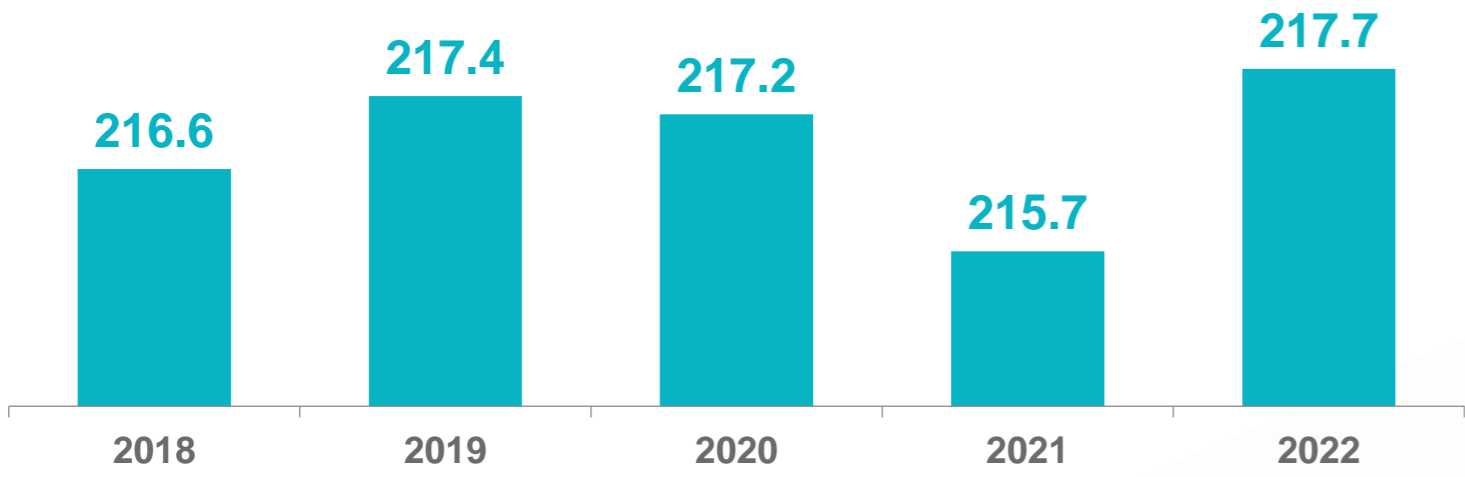

О «детском населении» КО ДНЮ ЗАЩИТЫ ДЕТЕЙ

1 июня

Памятные даты и праздники

О «ДЕТСКОМ НАСЕЛЕНИИ» КО ДНЮ ЗАЩИТЫ ДЕТЕЙ

ДАННЫЕ ПРИВЕДЕНЫ ПО ЛИПЕЦКОЙ ОБЛАСТИ

Численность детей моложе 18 лет на начало года, тыс. человек¹⁾

Распределение детей в возрасте до 18 лет по муниципальным образованиям¹⁾, тыс. человек

Семейные ячейки, входящие в состав частных домохозяйств²⁾

Оценка численности детей по полу, возрасту, местности проживания на начало 2022 года¹⁾, тыс. человек

Семейные ячейки, имеющие детей моложе 18 лет²⁾

Все семейные ячейки, имеющие детей моложе 18 лет по числу человек²⁾

Дети моложе 18 лет, проживающие в семейных ячейках²⁾

¹⁾ Данные на начало 2022 года приведены с учетом итогов Всероссийской переписи населения 2020 года.
²⁾ По данным Всероссийской переписи населения 2020 года.