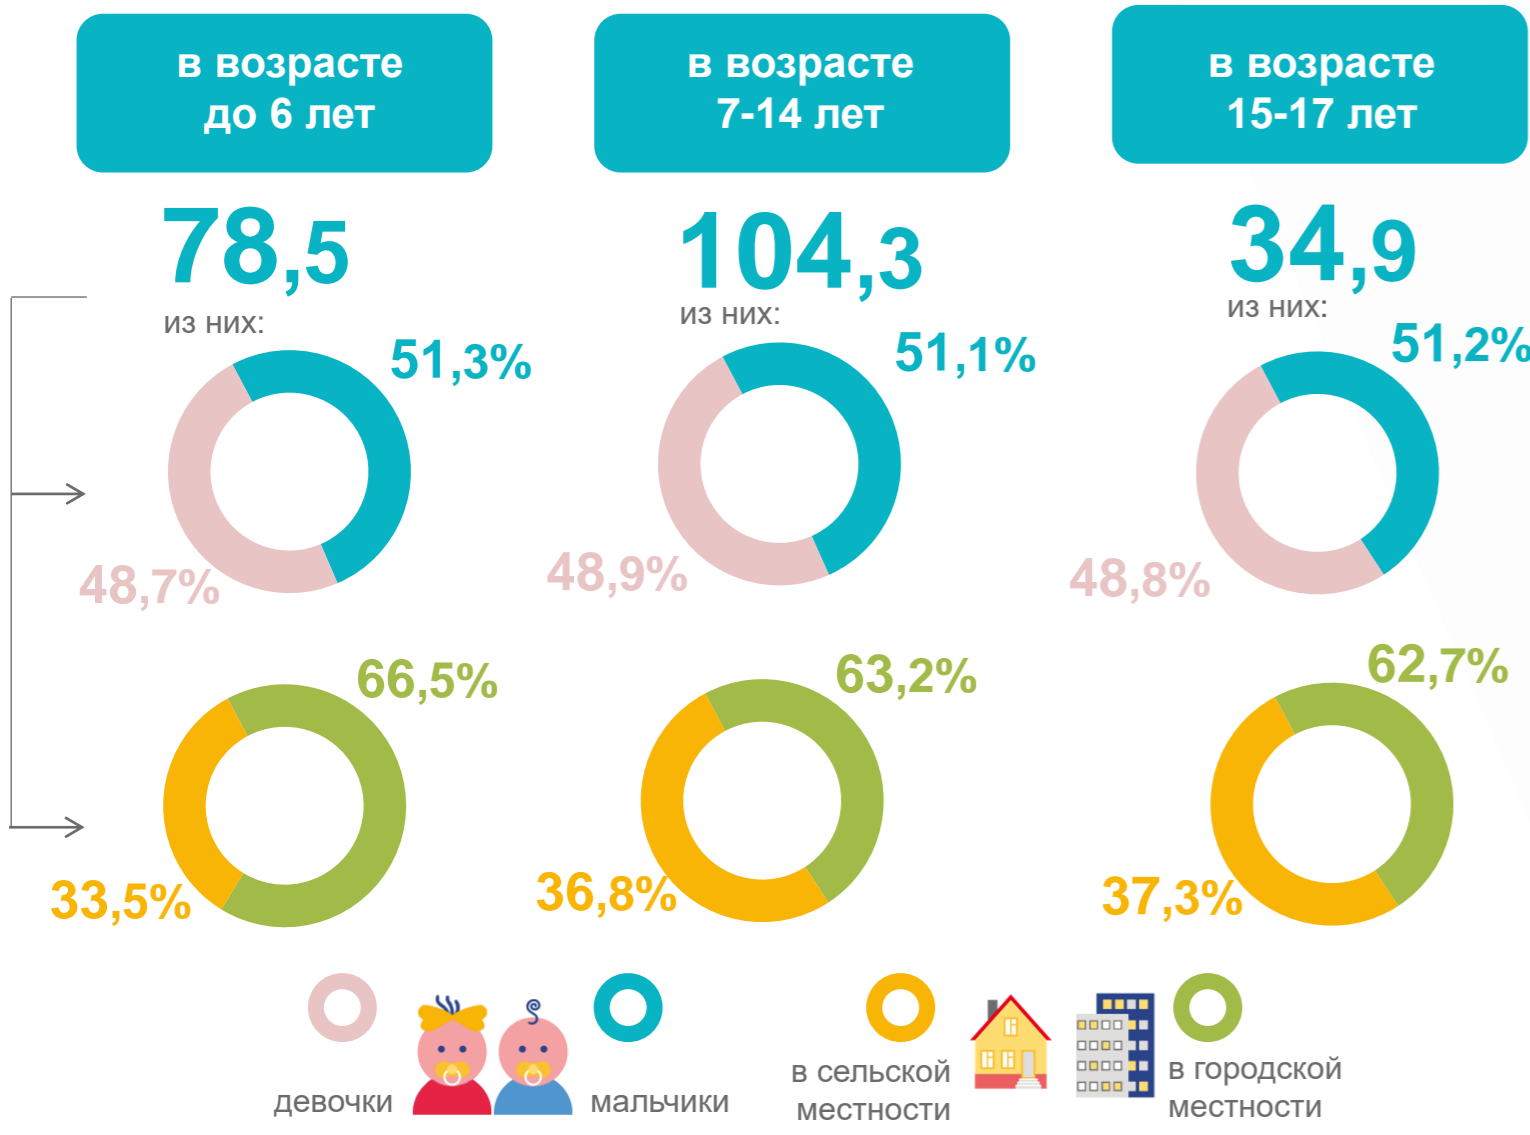

О «детском населении» КО ДНЮ ЗАЩИТЫ ДЕТЕЙ

1 июня

Памятные даты и праздники

О «ДЕТСКОМ НАСЕЛЕНИИ» КО ДНЮ ЗАЩИТЫ ДЕТЕЙ

ДАННЫЕ ПРИВЕДЕНЫ ПО ЛИПЕЦКОЙ ОБЛАСТИ

Численность детей моложе 18 лет на начало года, тыс. человек¹⁾

Распределение детей в возрасте до 18 лет по муниципальным образованиям¹⁾, тыс. человек

Семейные ячейки, входящие в состав частных домохозяйств²⁾

Оценка численности детей по полу, возрасту, местности проживания на начало 2022 года¹⁾, тыс. человек

Семейные ячейки, имеющие детей моложе 18 лет²⁾

Все семейные ячейки, имеющие детей моложе 18 лет по числу человек²⁾

Дети моложе 18 лет, проживающие в семейных ячейках²⁾

¹⁾ Данные на начало 2022 года приведены с учетом итогов Всероссийской переписи населения 2020 года.
²⁾ По данным Всероссийской переписи населения 2020 года.